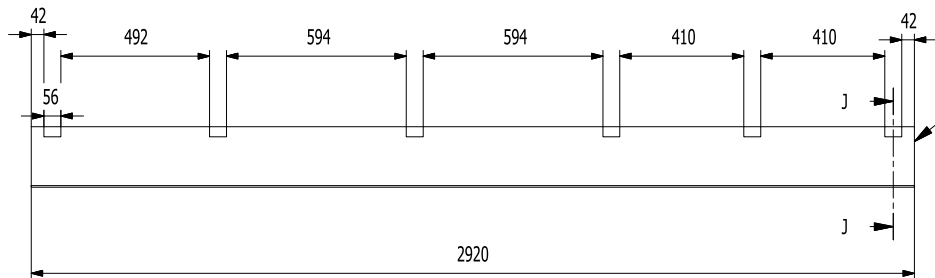

13

12

J-J (1 : 25)